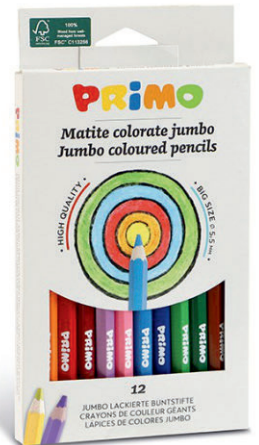

Paper & Magia

CARTONET
La tua cartoleria!

TEMPERA
12pz da 7,5ml

TEMPERA + SPUGNA e PENNELLI
6pz da 44ml

COLORI A DITA
6pz da 100g

TEMPERA
6pz da 25 ml

ACQUERELLI
12pz Ø 25mm

TRIANGOLI DI CERA
12pz - scatola pp

PASTELLI A CERA JUMBO
8pz

PASTELLONI MAXI
12pz

UNI POSCA
PC5

EASYDò
10pz da 100g

in Omaggio

1 RISMA di CARTA DISCOVERY 70
ogni 25€ di spesa tra i prodotti in offerta

POSCA

PRIMO