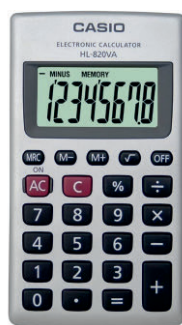

PORTADOCUMENTI CRYSTAL
14x26cm 7 scomparti

PORTALISTINO PPL A4

30 BUSTE

40 BUSTE

60 BUSTE

in Omaggio

1 RISMA di CARTA DISCOVERY 70
ogni 25€ di spesa tra i prodotti in offerta

EXACOMPTA

Paper Magic

CARTONET
La tua cartoleria!

CALCOLATRICE SCRIVENTE
HR150-RCE

CALCOLATRICE SCRIVENTE
12 CIFRE HR8TEC

CALCOLATRICE DA TAVOLO
MS-20UC

CALCOLATRICE DA TAVOLO
DX-12B

CALCOLATRICE TASCABILE
SL310UC

CALCOLATRICE TASCABILE
HL-815L

CALCOLATRICE TASCABILE
HL-820VA

in Omaggio

CASIO

1 RISMA di CARTA DISCOVERY 70
ogni 25€ di spesa tra i prodotti in offerta

Paper Magic

CARTONET
La tua cartoleria!

**MATITA HB
CON GOMMA**

**PENNA A DUE
COLORI**